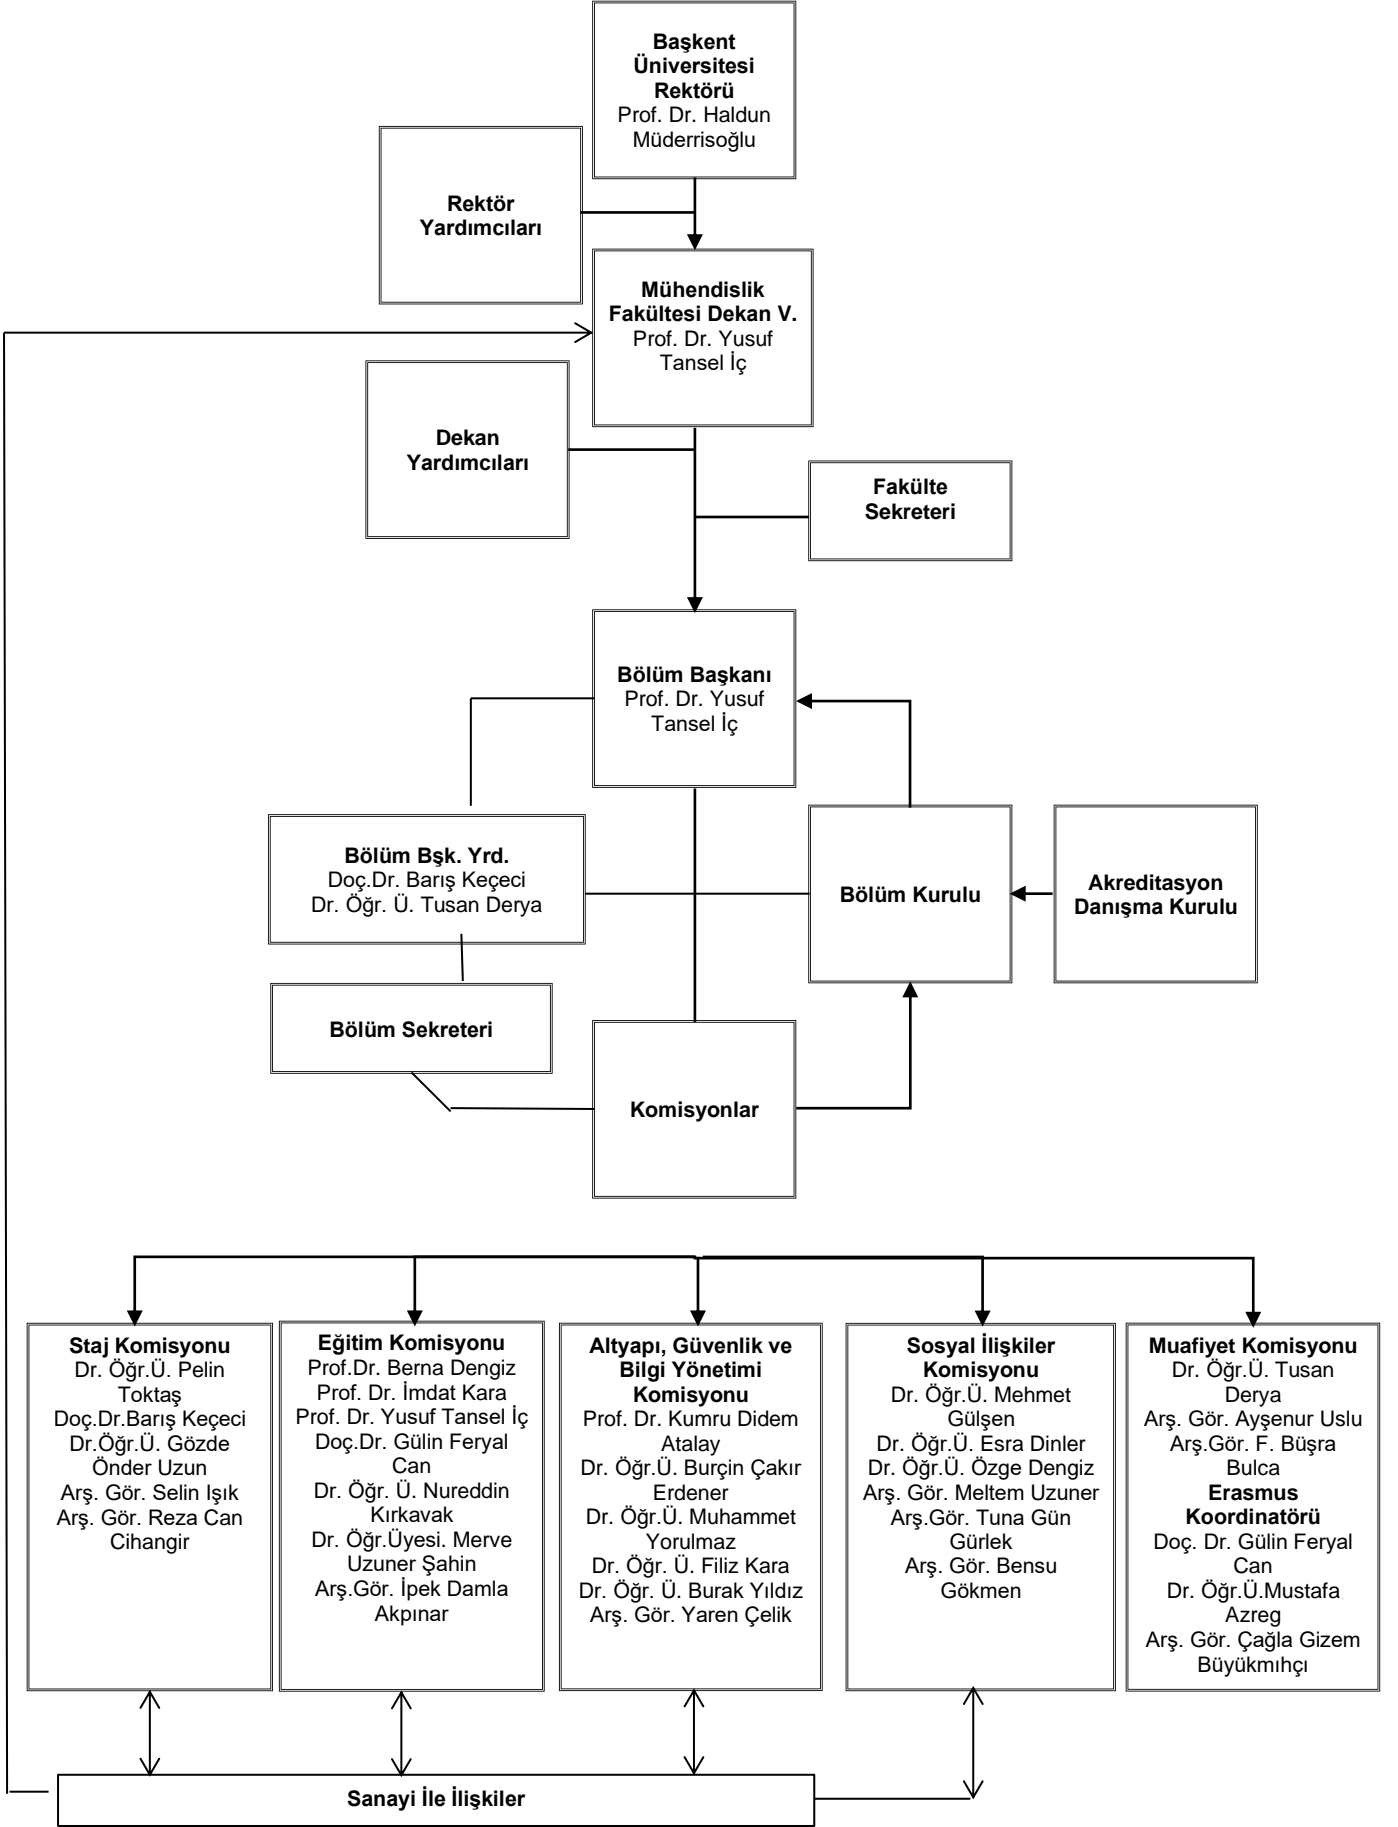

ENDÜSTRİ MÜHENDİSLİĞİ PROGRAMI

Endüstri Mühendisliği Programı Yönetimsel İlişkisi ve Organizasyon Şeması